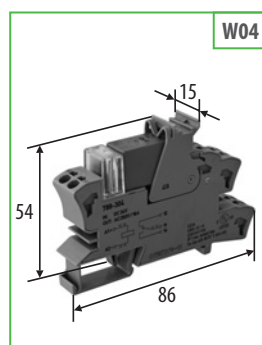

Обозначения

 изображение продукта Код продукта Технические характеристики	XX — тип корпуса	1 Актуаторы	7 Датчики
	XX — группа	2 Аудио	8 Блоки питания
		3 Шлюзы и интерфейсы	9 Реле
		4 Устройства ввода / вывода	10 Перемычки
		5 Логические модули	11 Клеммники
		6 Безопасность	12 Наконечники
			13 Рабочие инструменты