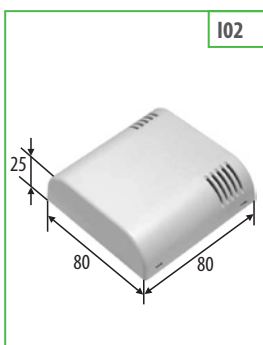

Обозначения

 изображение продукта Код продукта Технические характеристики	XX — тип корпуса	1 Актуаторы	7 Датчики
	XX — группа	2 Аудио	8 Блоки питания
		3 Шлюзы и интерфейсы	9 Реле
		4 Устройства ввода / вывода	10 Перемычки
		5 Логические модули	11 Клеммники
		6 Безопасность	12 Наконечники
			13 Рабочие инструменты