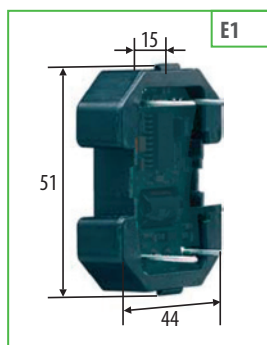

8 Блоки питания

9 Реле

Крепежные аксессуары

10 Перемычки

11 Клеммники

12 Наконечники

13 Рабочие инструменты

Тип корпуса

Обозначения

 изображение продукта Код продукта Технические характеристики	XX — тип корпуса	1 Актуаторы	7 Датчики
	XX — группа	2 Аудио	8 Блоки питания
		3 Шлюзы и интерфейсы	9 Реле
		4 Устройства ввода / вывода	10 Перемычки
		5 Логические модули	11 Клеммники
		6 Безопасность	12 Наконечники
			13 Рабочие инструменты