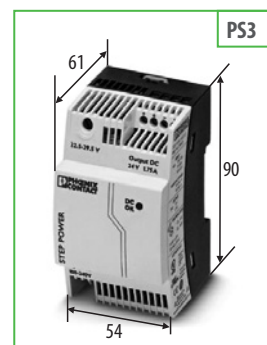

Обозначения

 изображение продукта Код продукта Технические характеристики	XX — тип корпуса	1 Актуаторы	7 Датчики
	XX — группа	2 Аудио	8 Блоки питания
		3 Шлюзы и интерфейсы	9 Реле
		4 Устройства ввода / вывода	10 Перемычки
		5 Логические модули	11 Клеммники
		6 Безопасность	12 Наконечники
			13 Рабочие инструменты