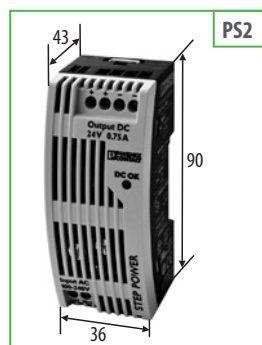

Обозначения

 изображение продукта Код продукта Технические характеристики	XX — тип корпуса	1 Актуаторы	7 Датчики
	XX — группа	2 Аудио	8 Блоки питания
		3 Шлюзы и интерфейсы	9 Реле
		4 Устройства ввода / вывода	10 Перемычки
		5 Логические модули	11 Клеммники
		6 Безопасность	12 Наконечники
			13 Рабочие инструменты